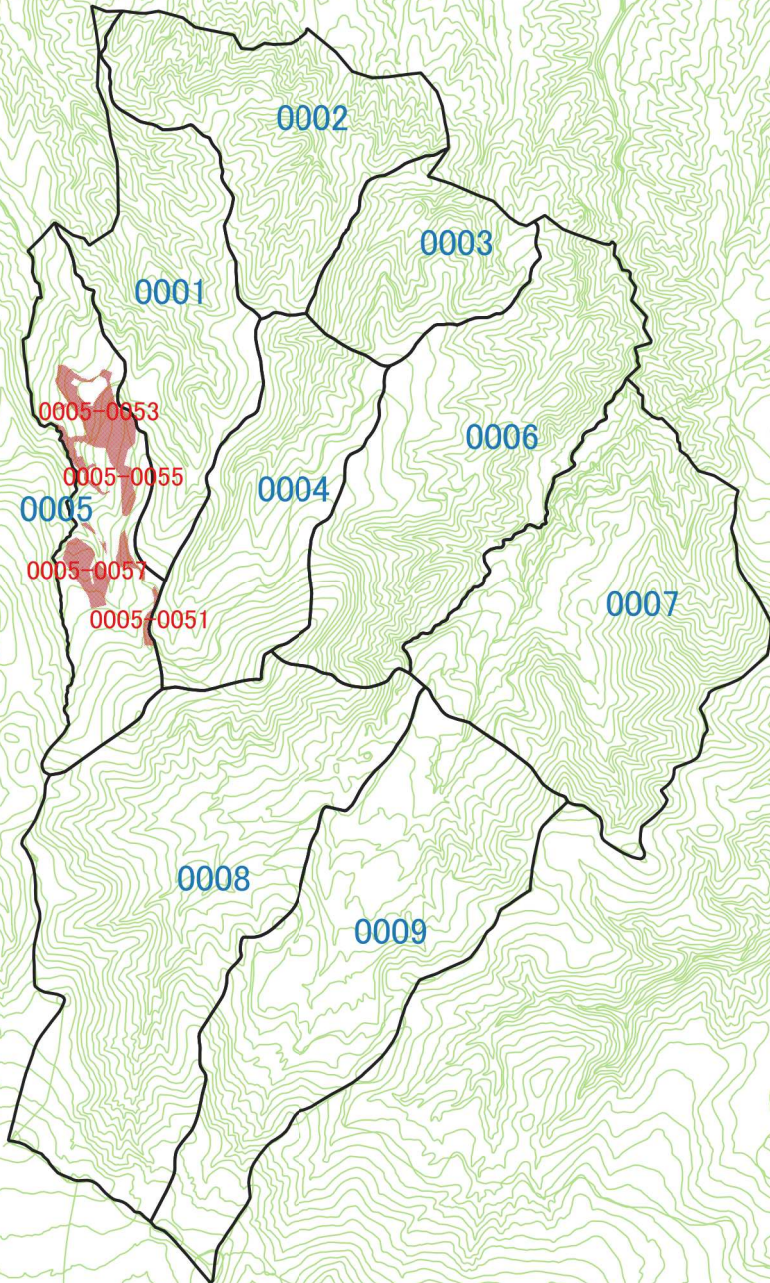

# 事業実施箇所(鹿部町-道有林)

1/50,000

## 凡例

- 林班(道有林)
- 事業実施箇所
- 間伐
- 造林
- 事業実施箇所(路網)
- 路網新設