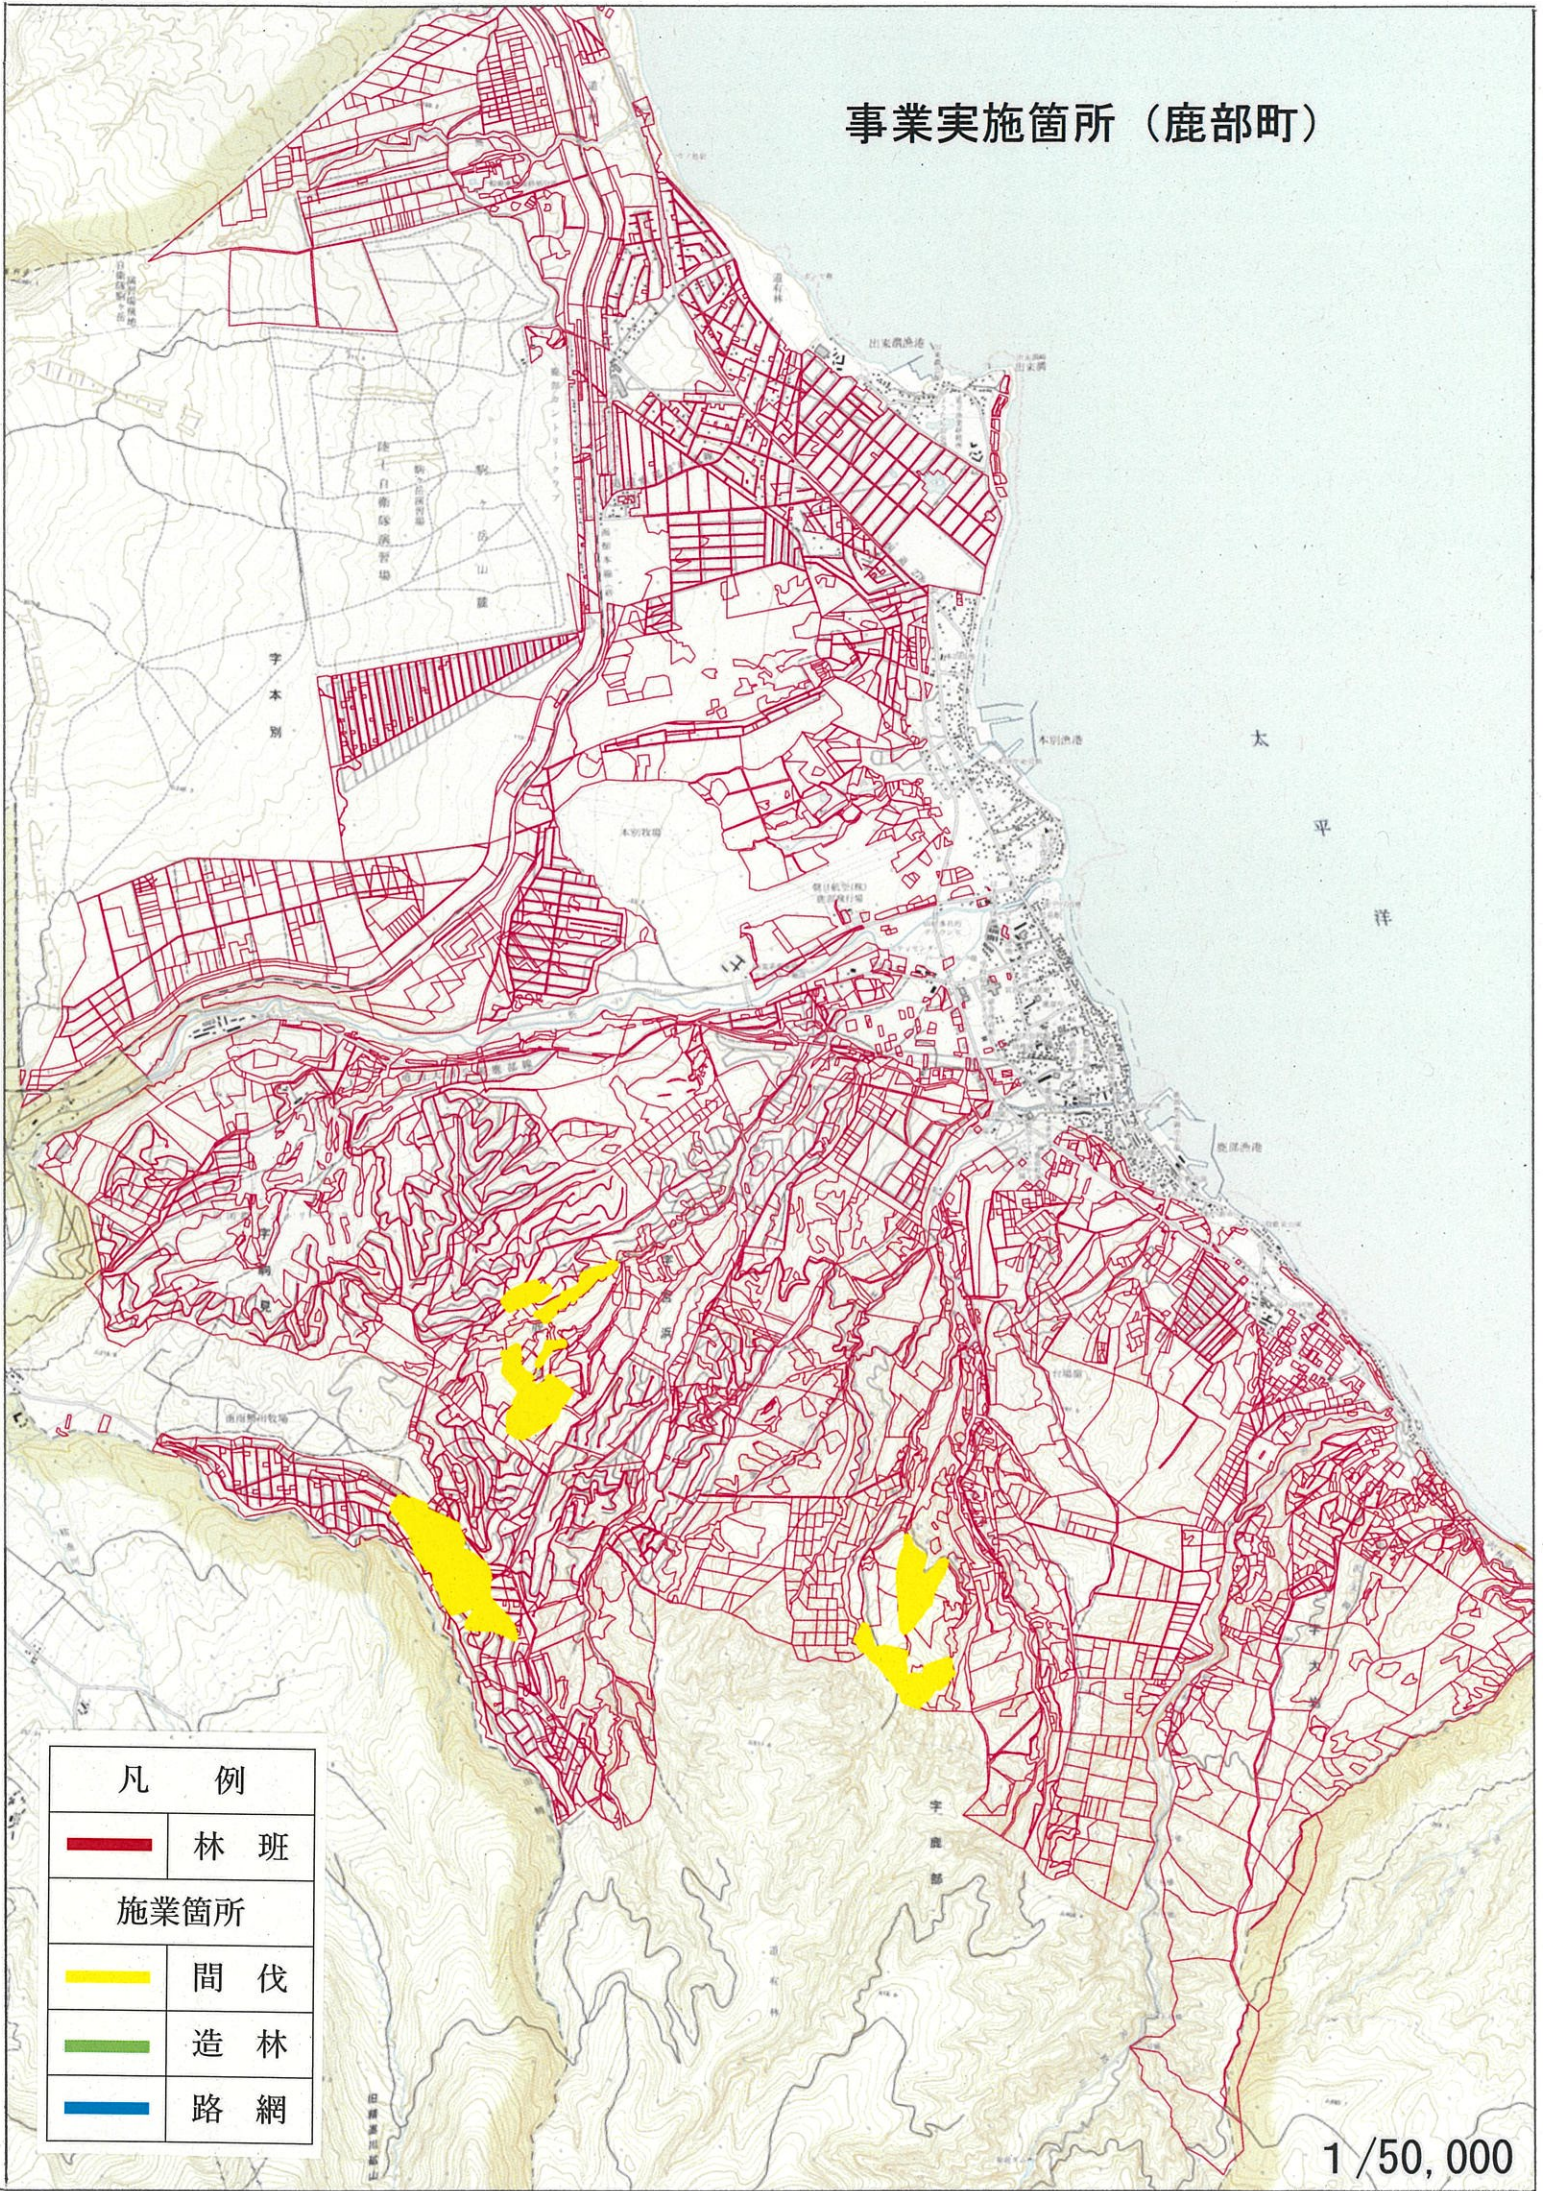

# 事業実施箇所（鹿部町）

凡 例	
	林 班
施業箇所	
	間 伐
	造 林
	路 網