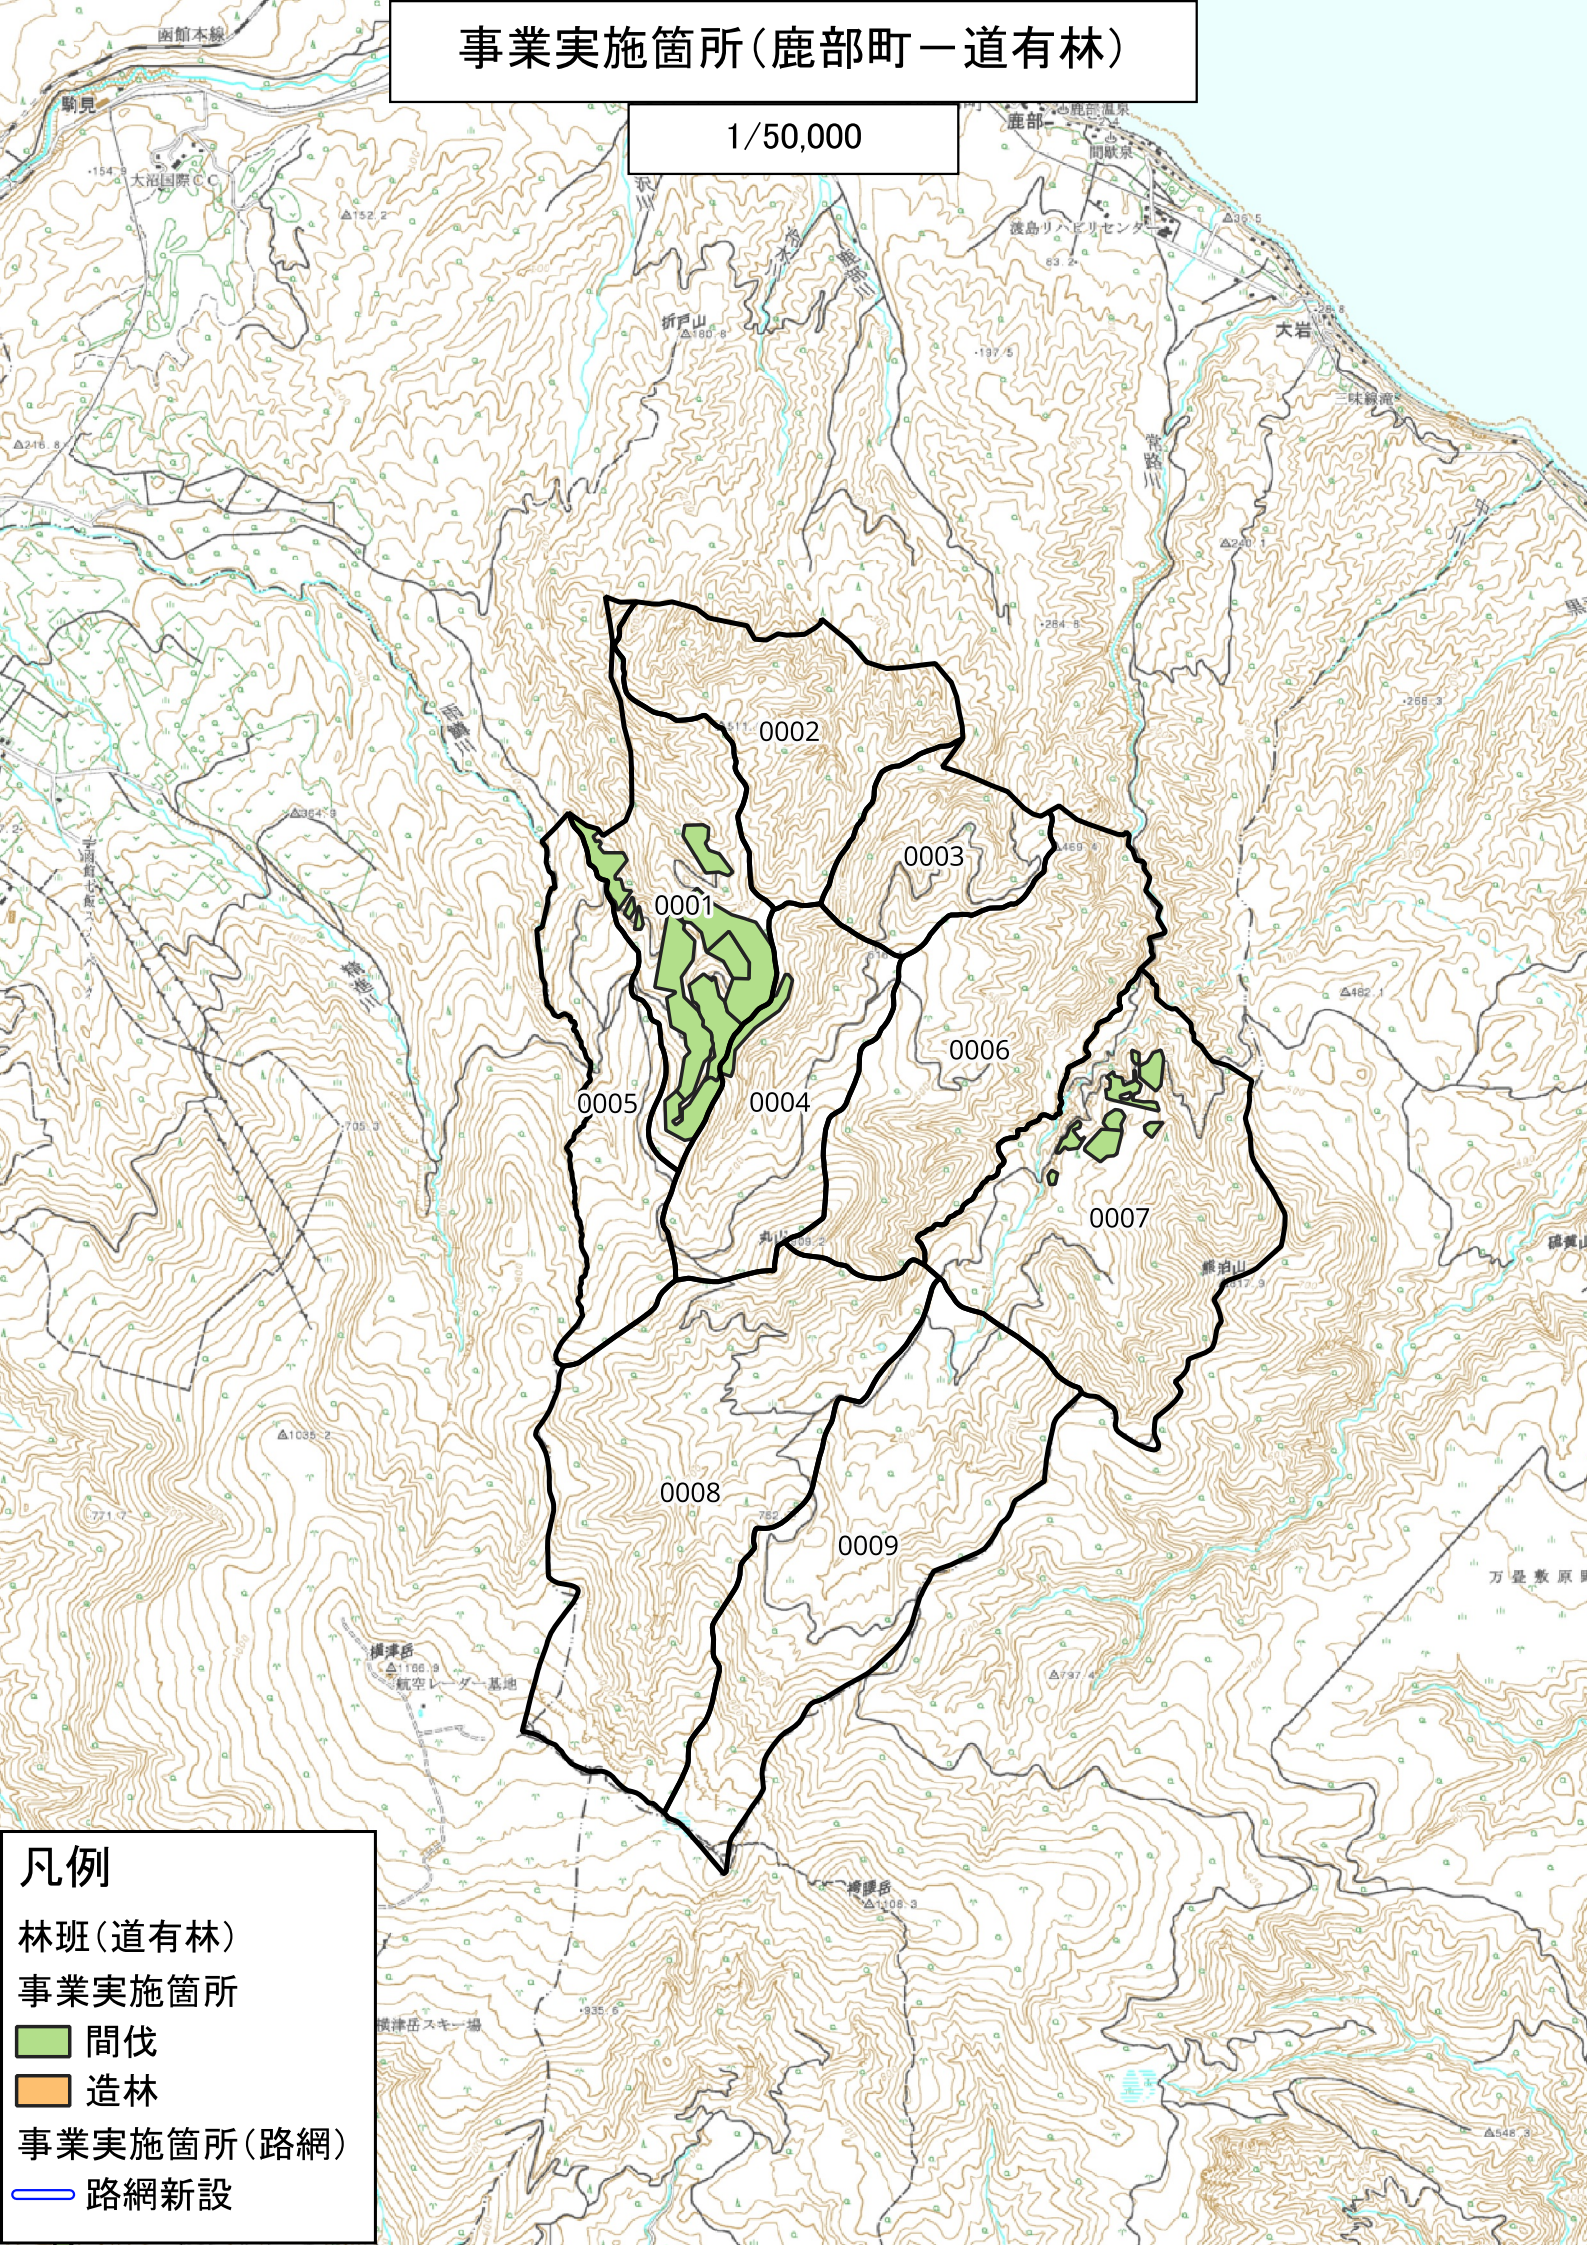

# 事業実施箇所(鹿部町一道有林)

1/50,000

- 凡例**
- 林班(道有林)
  - 事業実施箇所
    - 間伐 (Green)
    - 造林 (Orange)
  - 事業実施箇所(路網)
    - 路網新設 (Blue)