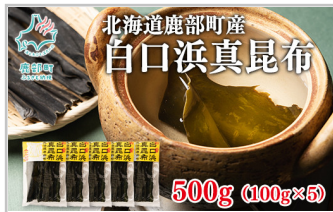

【緊急支援品】北海一夜干し三昧デラックス最大2kg冷凍ほっけ真イカ宗八がれいこまい訳あ…

13,500円

北海道産真ほっけの一夜干し2枚
北海道産真イカの一夜干し2枚
鹿部産宗八がれいの一夜干し2枚

【管理番号】SM23-3

北海道産 **いくら食べきりパック(L)**
400g (100g×4)

【小分けで便利!】北海道産いくら400g(100g×4)しょうゆ漬け丸鮮道場水産食べ切り食べ…

13,500円

北海道産いくらしょうゆ漬け400g(100g×4個)

【管理番号】MC008-4

ふるさと納税お礼の品一覧

しかべ松前漬1.25kg(250g×5パック)
数の子ホタテ小分けしかべ松前漬

13,500円

松前漬1.25kg(250×5p)

【管理番号】SS13-4

【北海道鹿部町産】養殖白口浜
真昆布500g(100g×5)真昆布だし

13,500円