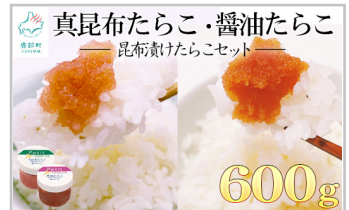

北海道噴火湾産たらこ500g×1個

【管理番号】 MC126-2

たらこ3種お試しセット600gほぐし明太子ほぐし醤油たらこほぐし真昆布たらこ小分けたらこ...

12,000円

明太子100g×2個、醤油たらこ100g×2個、真昆布たらこ100g×2個

【管理番号】 T19-3

昆布漬けたらこセット600gほぐし真昆布たらこほぐし醤油たらこたらこ北海道産味付きたらこ

12,000円