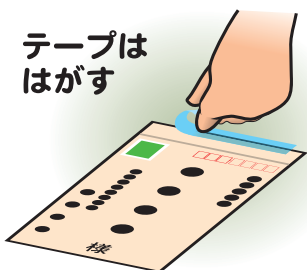

深緑

その他紙類

左記以外の紙類

- 紙製の容器包装 (対象となるものには、マークがついています)
 - ・お菓子の箱、靴の箱、化粧品の箱などの紙箱類
 - ・デパートの包み紙などの包装紙類
 - ・紙袋類
- コピー用紙類、カレンダー など

出し方・注意事項

- ・紙以外のものがついている場合は、取り外してください。
(粘着テープ、セロテープ、カレンダーの金具など)
- ・アルミ加工されているもの(裏面が銀色のもの)は、「燃やせるゴミ」へ。
- ・ダイレクトメールの封筒、シュレッダーくず、タバコの空き箱は、「燃やせるゴミ」へ。

テープは
はがす

これらのものは
対象外です

アルミ加工品

ダイレクト
メール封筒

シュレッダーくず

たばこ空き箱