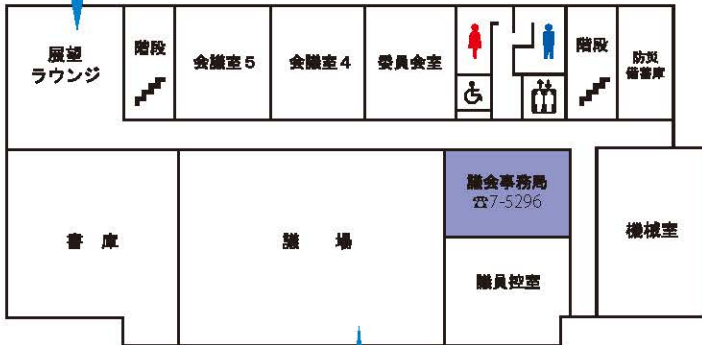

北海道運輸局認証整備工場
鹿部町字本別377-2

鹿部町庁舎フロア案内

■展望ラウンジ

駒ヶ岳と海への眺望が美しく、休憩スペースとして利用できます。

■議場

壁や天井は、道南杉を使用し、異なる幅をランダムに貼り合わせることで、軽石のようなリズムカルな表情としています。

3階

有限 清水石油 会社