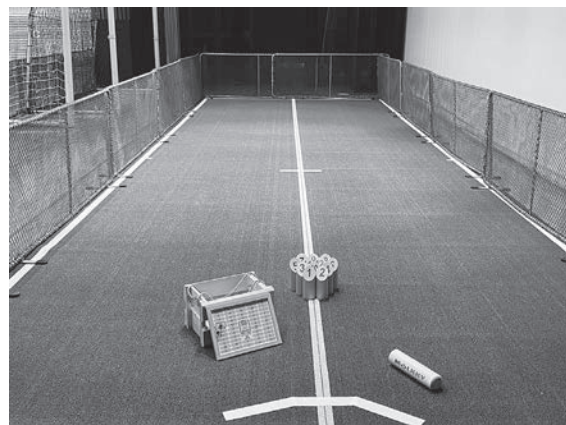

子どもからシニアまで気軽に体験できます 総合体育館にモルックコーナー新設

総合体育館に常設の「モルックコーナー」を設置しました。

モルックとは、フィンランド発祥の“誰でもできるスポーツ”で、ピンを倒すのはボウリング、交互に投げて点数を競ったり、相手の得点を邪魔したりするのはカーリングやビリヤードに似ています。小さなお子様や運動が苦手な方、シニア世代の方でも気軽に楽しめるスポーツですので、ぜひご利用ください。ご利用される場合は、総合体育館窓口へお声がけください。

※ステージには防球ネットを張っていますが、ボールが飛んでくる可能性もあります。ご利用の際はご注意ください。

※中学生以下の方は、高校生以上の方同伴でご利用ください。

貸出物品：モルック、得点板、基本ルールガイド
料 金：無料
場 所：アリーナ（ステージ）

▼お問い合わせは、教育委員会社会教育スポーツ課社会教育・スポーツ振興係（7-3124）へ。

雇用や労働の取り組みを支援 オンライン職業相談を活用しませんか

鹿部町地域就労サポートセンター（役場水産経済課内）とハローワーク函館は、町内在住者の雇用や労働に関する取り組みの支援を目的に、オンライン職業相談を行っています。ぜひご活用ください。

○相談日

毎月第2・第4火曜日

午後2時～午後4時（予約制）

○会 場

鹿部町役場

○対象者

サポートセンターを利用して、仕事を探されている方で、ハローワークとの職業相談を希望される方

※ハローワークの求職登録が必要となりますので、登録がない方や不明の方はサポートセンタースタッフにその旨をお伝えください

○相談内容

就職活動の流れ、応募書類作成・添削、面接対策、自己分析、求人内容相談、その他就活に関すること

○申し込み

相談日の前週金曜日までに鹿部町地域就労サポートセンターへご連絡ください

○その他

- ・相談時間は1人30分程度です
- ・定員が満了となり次第、受付を終了します
- ・サポートセンターとハローワークで情報を共有するため、承諾書が必要となります

○主催

鹿部町地域就労サポートセンター
ハローワーク函館

▼お申し込み・お問い合わせは、鹿部町地域就労サポートセンター（電話：7-5298、ファックス：7-3086）へ。