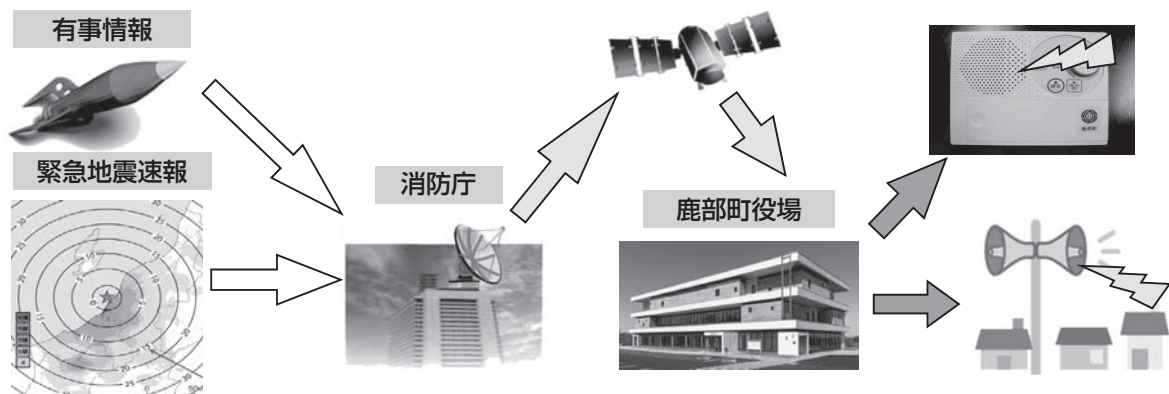

全国瞬時警報システム情報伝達訓練の実施について

令和4年11月2日（水）午前10時頃と11月16日（水）午前11時頃、防災行政無線を用いた全国瞬時警報システム（Jアラート）の訓練放送を実施します。

皆さんに、緊急情報を確実に伝えるための訓練放送ですので、ご理解とご協力をお願いします。訓練放送の内容は、次のとおりです。

11月2日（水）の訓練放送内容

- ①チャイム
- ②「こちらは、ぼうさいしかべです。」
- ③「只今から訓練放送を行います。」
- ④緊急地震速報チャイム
- ⑤「緊急地震速報。大地震です。大地震です。これは訓練放送です。」×3回
- ⑥「こちらは、ぼうさいしかべです。」
- ⑦「これで、訓練放送をおわります。」
- ⑧チャイム

11月16日（水）の訓練放送内容

- ①チャイム
- ②「これは、Jアラートのテストです。」×3回
- ③「こちらは、ぼうさいしかべです。」
- ④チャイム

全国瞬時警報システム（J-ALERT）とは？

緊急地震速報やミサイル発射などの武力攻撃に関する緊急情報といった、対処に時間的余裕のない緊急情報が消防庁から人工衛星を介して送信され、これを役場が受信し、防災行政無線（同報無線）を自動的に起動して放送することにより、24時間体制で瞬時に緊急情報を町民の皆さんにお知らせするシステムです。

※お問い合わせ先 役場防災・デジタル推進室（Tel：7-2111）

ミサイル発射に伴う登下校中の園児・児童・生徒の安全について

令和4年10月4日（火）に北朝鮮の弾道ミサイルが、北海道・青森を通過する事案が発生し、Jアラート（全国瞬時警報システム）が発信されました。

今後も弾道ミサイルの発射が継続される可能性があることから、園児・児童・生徒の登降園・登下校中に「Jアラート」の発信も予想されます。なお、北朝鮮から発射されたミサイルは「Jアラート」の発信があってから数分で北海道上空に到達します。

そこで、園児・児童・生徒には登降園・登下校中など外にいる際に「Jアラート」が発信された場合、近くの建物に避難するように指導していますので、鹿部の子どもたちの安全を守るため、町民の皆さんのご協力をお願いします。

○園児児童生徒が避難した場合、安全の確保の確認ができるまでの間、保護をお願いします。

○安全の確保の確認ができ次第、防災行政無線にて登降園・登下校再開についてお知らせします。

※お問い合わせ先 役場子ども教育課 総務・学校教育係（Tel：7-7211）