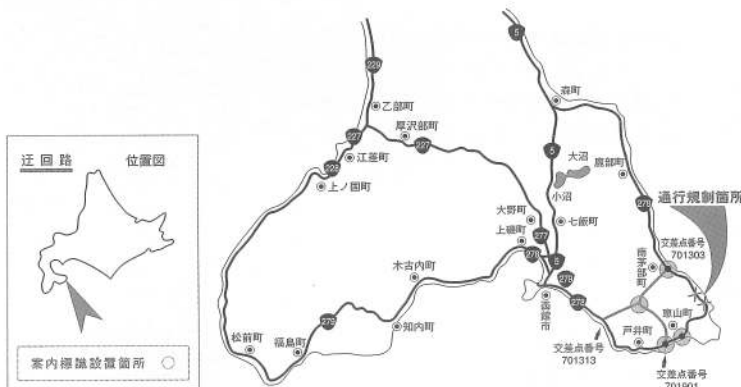

6月の保健事業

3日(水)	健康相談 受付14:00~16:00	老人いこいの家	12日(金)	住民健診 受付9:30~11:00	大岩生活改善センター
4日(木)	むし歯予防教室 受付10:00~	しかべ幼稚園	16日(火)	赤ちゃん健診 受付13:00~15:30	鹿部会館
5日(金)	麻疹ワクチン予防接種 受付13:30~14:00	総合体育館保健室	23日(火)	三種混合ワクチン予防接種 受付13:30~14:00	総合体育館保健室
10日(水)	住民健診 受付9:30~11:00 受付13:00~15:30	出来潤会館 本別会館	24日(水)	健康相談 受付14:00~16:00	老人いこいの家
11日(木)	住民健診 受付9:30~11:00 受付13:00~15:30 受付18:00~19:30	中央公民館 中央公民館 中央公民館	25日(木)	フッ素・サハライド塗布 受付13:00~14:30	総合体育館保健室
			26日(金)	パンピ教室 受付10:00~	鹿部公園

一般国道278号通行規制について

一般国道278号において、防災工事のため下記のとおり通行規制を行いますのでご協力下さい。

記

- 場所 北海道茅部郡南茅部町字古部（滝の沢トンネル坑口）L=160m
- 規制期間 平成10年5月20日～平成11年3月4日
- 制限時間 0時～24時（終日）
なお規制期間内において、下記の時間一時交通止（15分程度）がありますので併せてご協力下さい。
9：30～10：00、13：30～14：00、
16：00～16：30
- 制限内容 (1) 信号機及び誘導員による片側交互通行