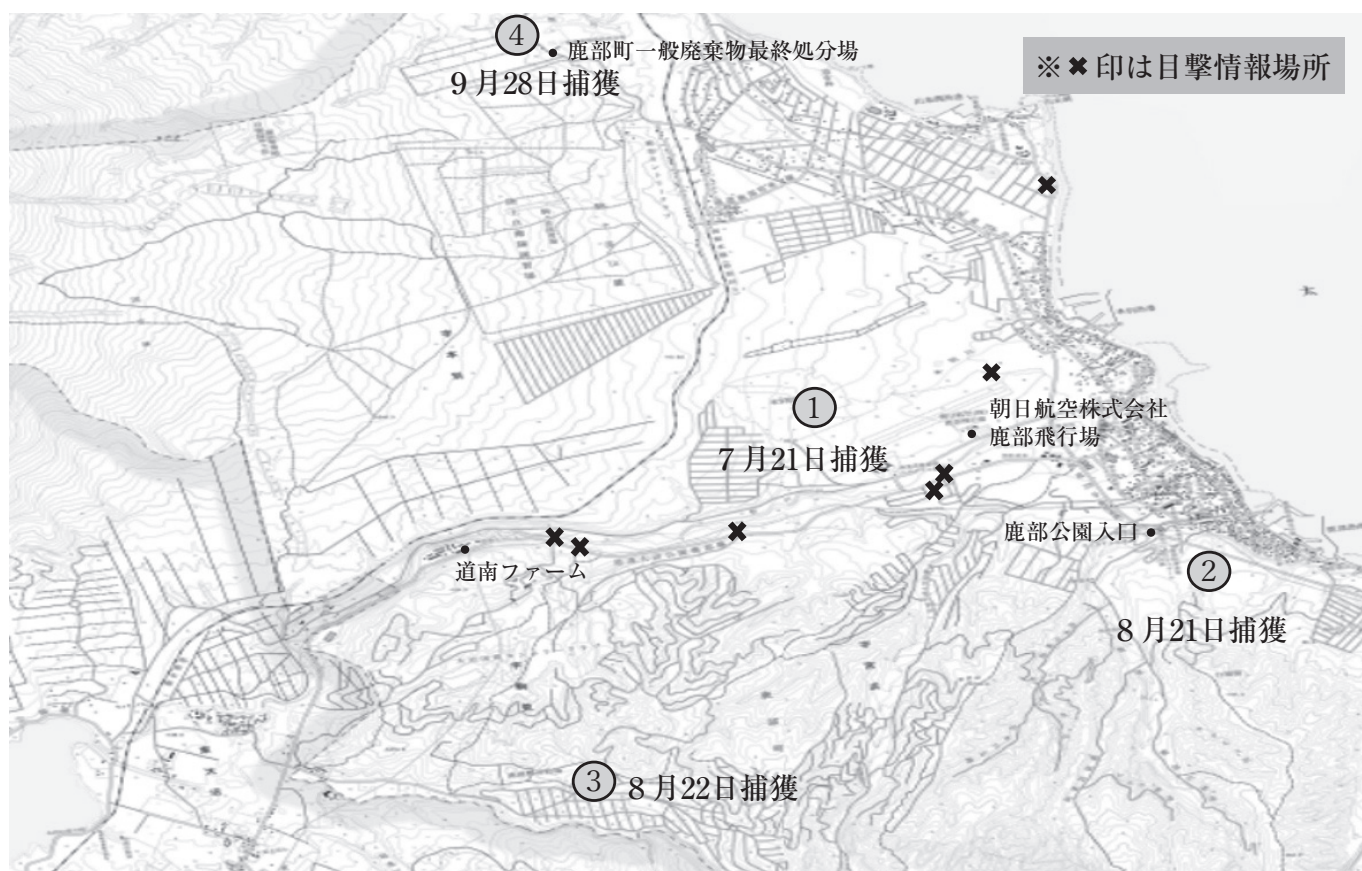

# クマの捕獲情報

①2023年7月21日

朝日航空株式会社鹿部飛行場裏の本別牧場デントコーン畑でヒグマ1頭捕獲

②2023年8月21日

鹿部バイパス上の鹿部公園入口から大岩側に約350m離れた地点の約300m山奥でヒグマ1頭捕獲

③2023年8月22日

松田牧場牧草地内でヒグマ1頭捕獲

④2023年9月28日

鹿部町一般廃棄物最終処分場付近でヒグマ1頭捕獲

## クマと出会わないための注意事項

- ・クマの足跡やフンを見つけたときは、すぐに引き返してください。
- ・鈴やラジオなどの音が鳴るものを携帯し、クマに人の存在を早く知らせてください。
- ・クマを引き寄せないために山にゴミは残さず、必ず持ち帰ってください。
- ・クマに遭遇した場合は、走ったりせず、そのままの姿勢を保ち、ゆっくりと後ずさりをするようにその場から離れてください。

※捕獲をしていますが、まだ付近にクマが生息している可能性がありますので注意してください。